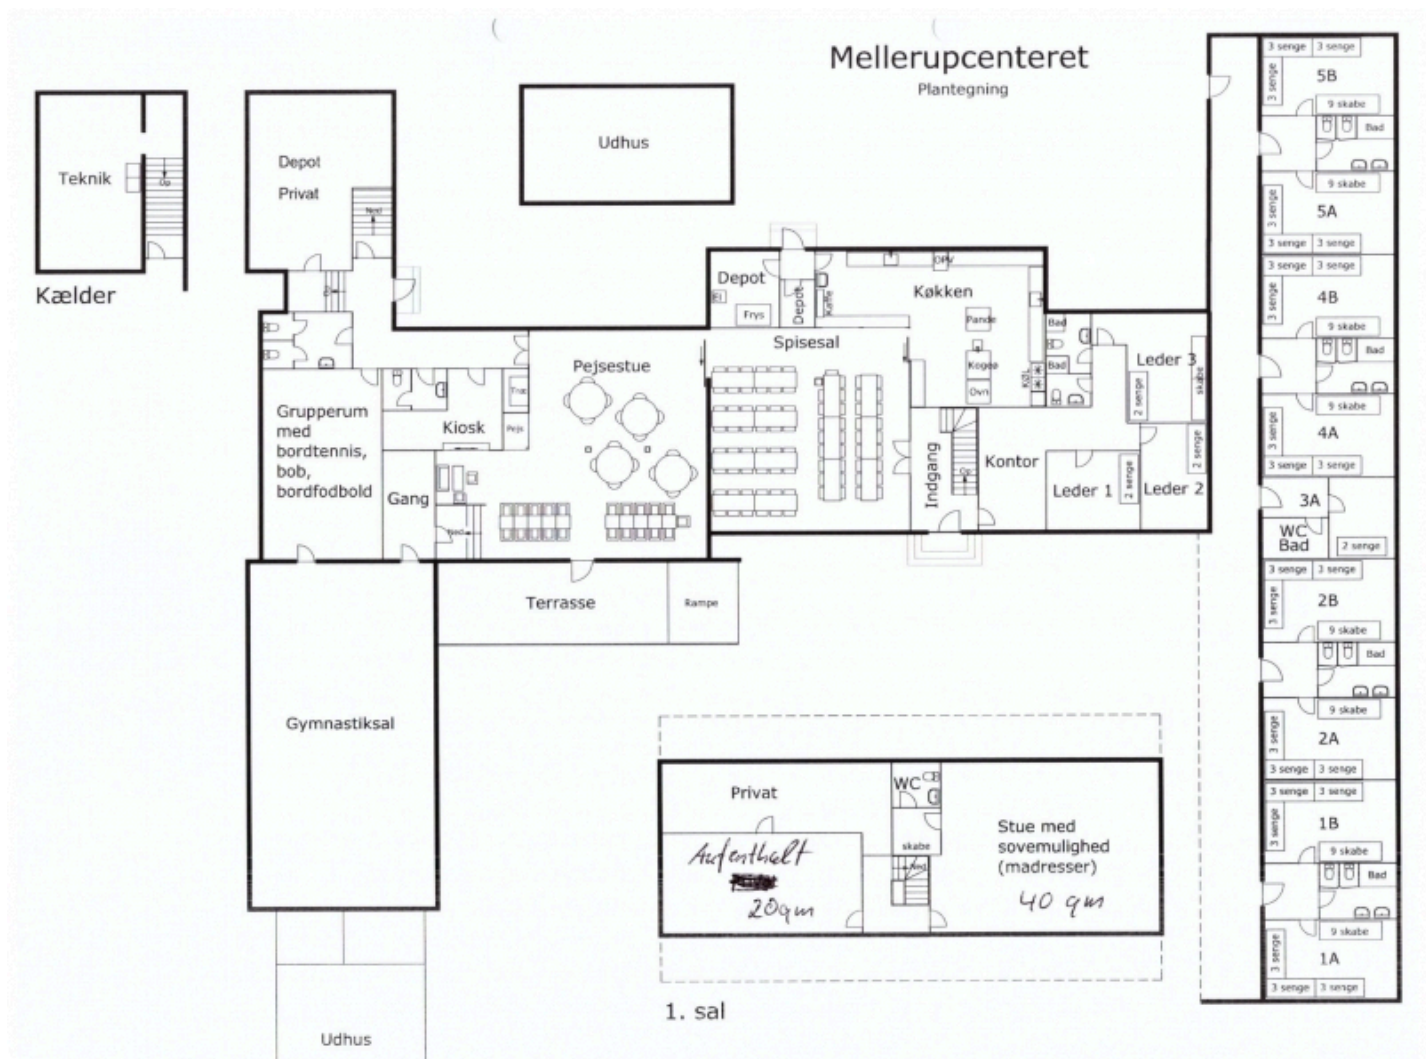

Sporthalle
Kleine Sporthalle (210 qm)

Sportplatz

weitere Sportmöglichkeiten
Kicker, Tischtennis, Spielwiese

Haustiere
Grundsätzlich erlaubt nach Prüfung und schriftlicher Bestätigung.

Rauchen
Das Rauchen in den Gebäuden ist nicht erlaubt. Im Außenbereich darf aus Sicherheitsgründen nur an sicheren Orten (Stein-Terrasse, Sandboden, ...) geraucht werden (Nicht im Wald, auf Wiesen, ...). Die Zigaretten müssen in dafür geeigneten Behältern ordnungsgemäß entsorgt werden. Mögliche Reinigungskosten oder Schäden durch weggeworfene Zigarettenkippen werden in Rechnung gestellt.

Zimmerpläne