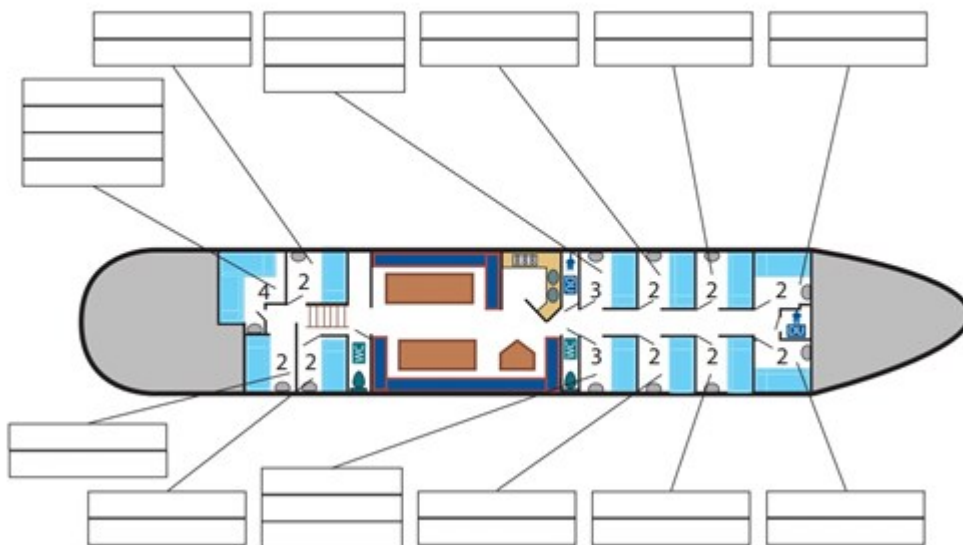

der friesischen Binnengewässer passieren zu können.

Durch ihren geringen Tiefgang kann die IDEAAAL das Watten- wie auch das IJsselmeer besegeln, wobei Törns auf den Binnengewässern Frieslands ebenfalls zu den Möglichkeiten gehören. Von außen bietet der Segler noch immer einen vollkommen authentischen Anblick, komplett mit Lukenabdeckungen, umlegbaren Masten und einer gemütlichen Plicht.

Unter Deck fällt sofort die komfortable und behagliche Einrichtung auf. Die Kombüse ist mit jeglichem Komfort ausgestattet und ein gemütlicher Aufenthaltsraum lädt zum Verweilen ein. Die Kabinen sind geräumig und hell. Sie verfügen über fließend Kalt- und Warmwasser sowie Fenster, die geöffnet werden können. An kalten Tagen müssen die Gäste an Bord dank der Zentralheizung nicht frieren.

Trotz ihres behäbigen, stattlichen Äußeren verfügt die Ideaal über besonders gute Segeleigenschaften und ist insbesondere bei kräftigem Wind in ihrem Element. Ein Segeltörn an Bord dieses Schiffes ist mit Sicherheit ein ganz besonderes Erlebnis.

Kabinen

Kabinen mit Waschbecken und Bullauge

9x2-Pers. Kabinen

2x3-Pers. Kabinen

1x4-Pers. Kabinen

Sanitäre Anlagen

2xDuschen

2xToiletten

Küchenausstattung

Filterkaffee-Maschine, Grill, 6-Flammen-Gasherd, Mixer, Kühler-Gefrier-Kombination

Extras

Kinderbett, Kinderstuhl

Freizeitgestaltung