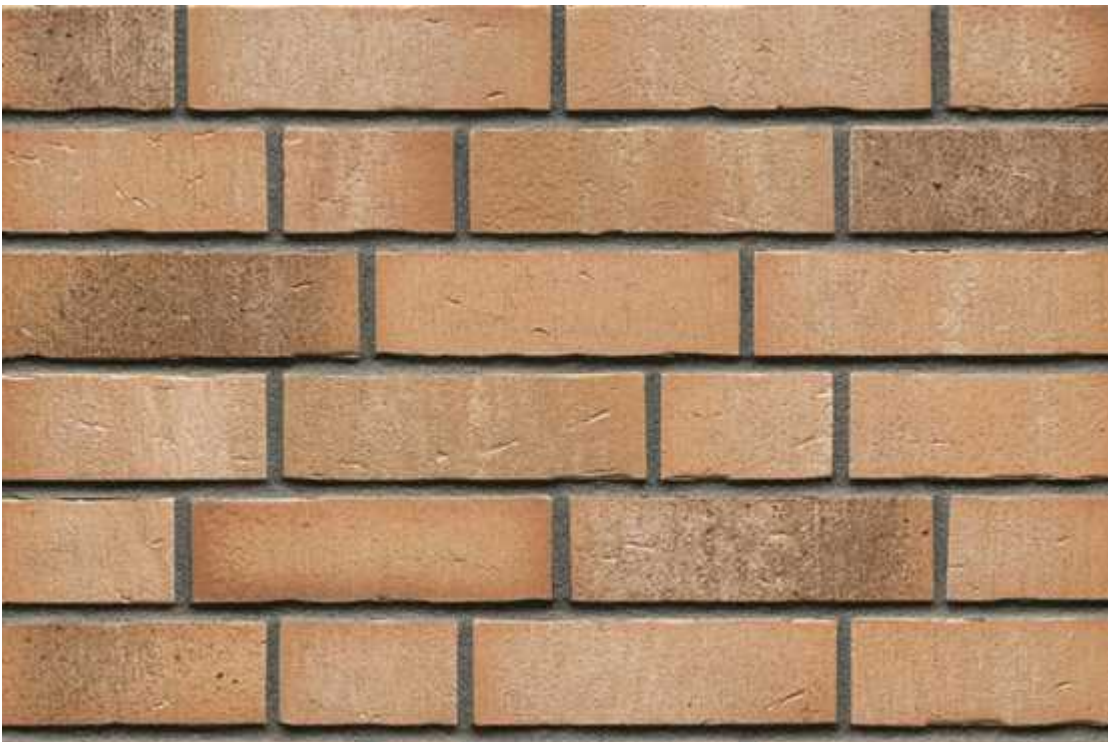

Dunkelgrau