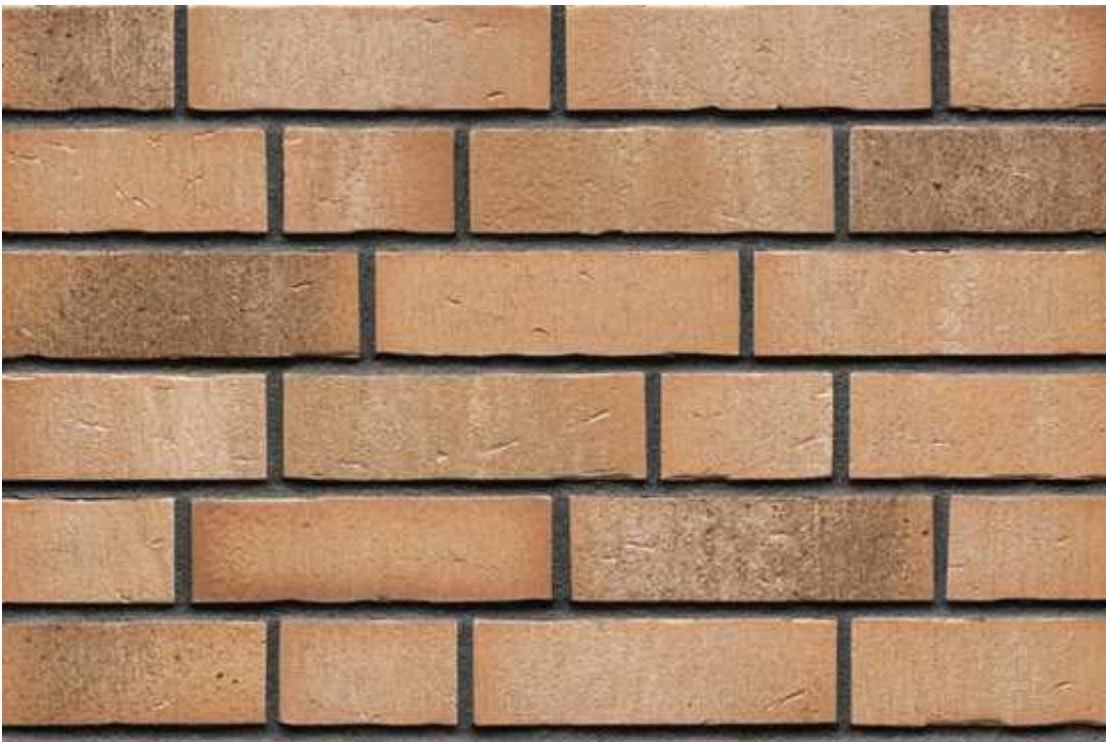

Fugenfarben

Anthrazit