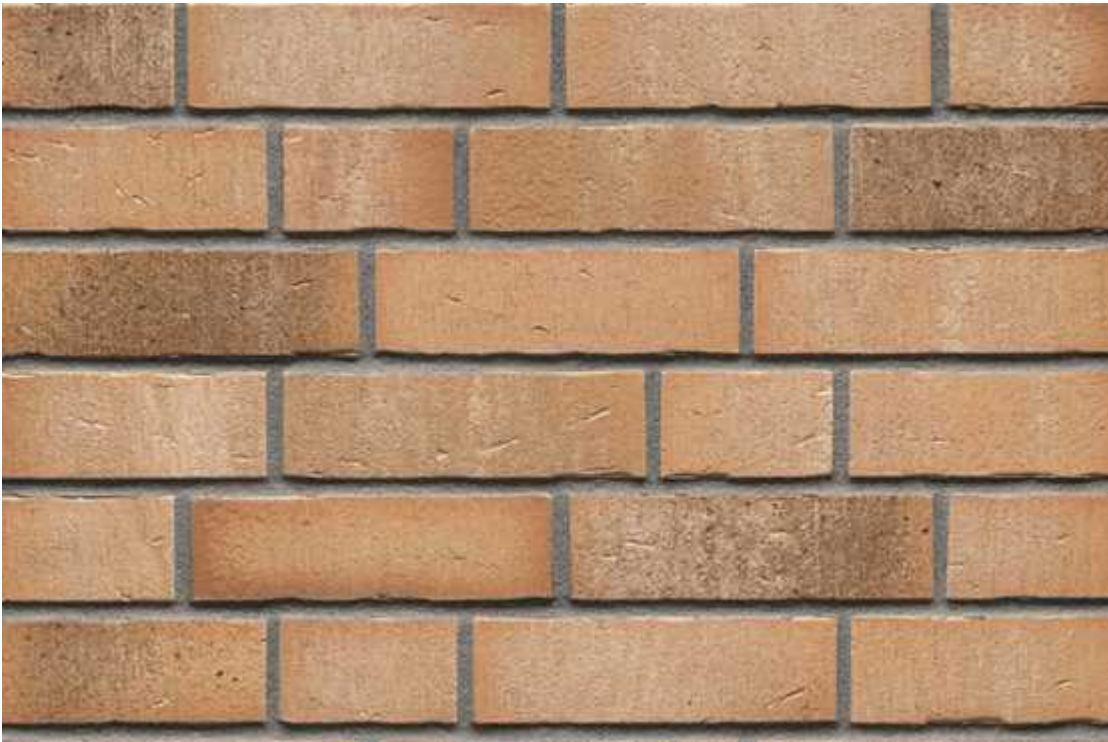

Mittelgrau