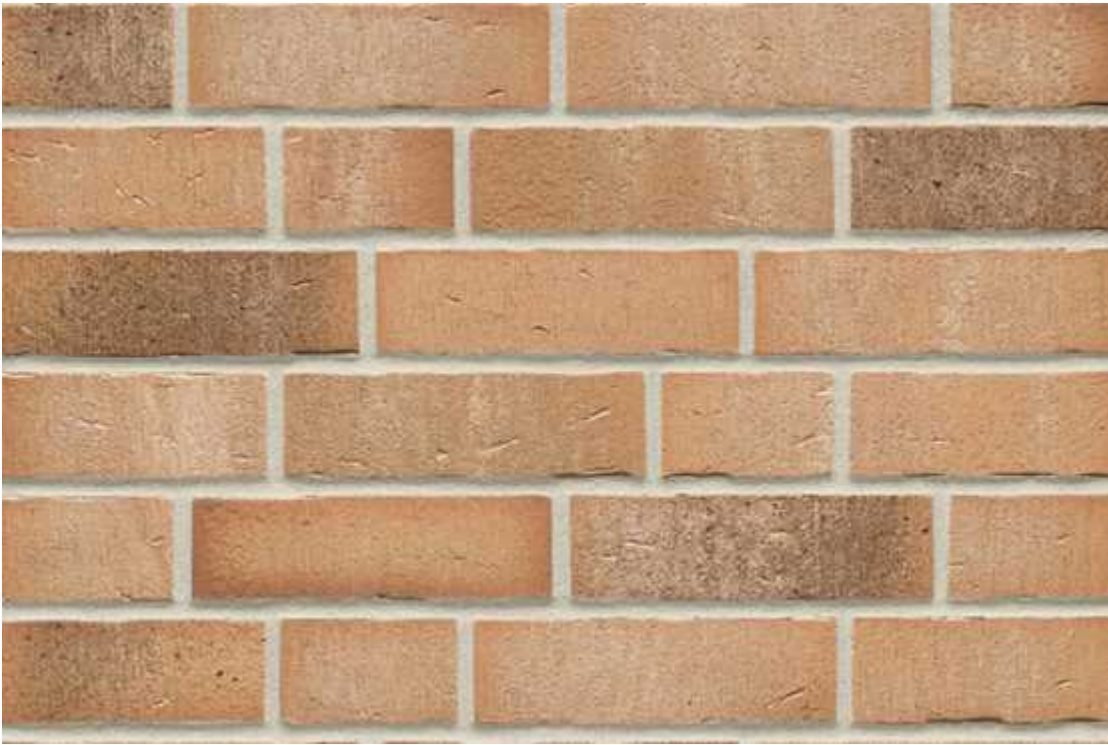

Beige-weiß