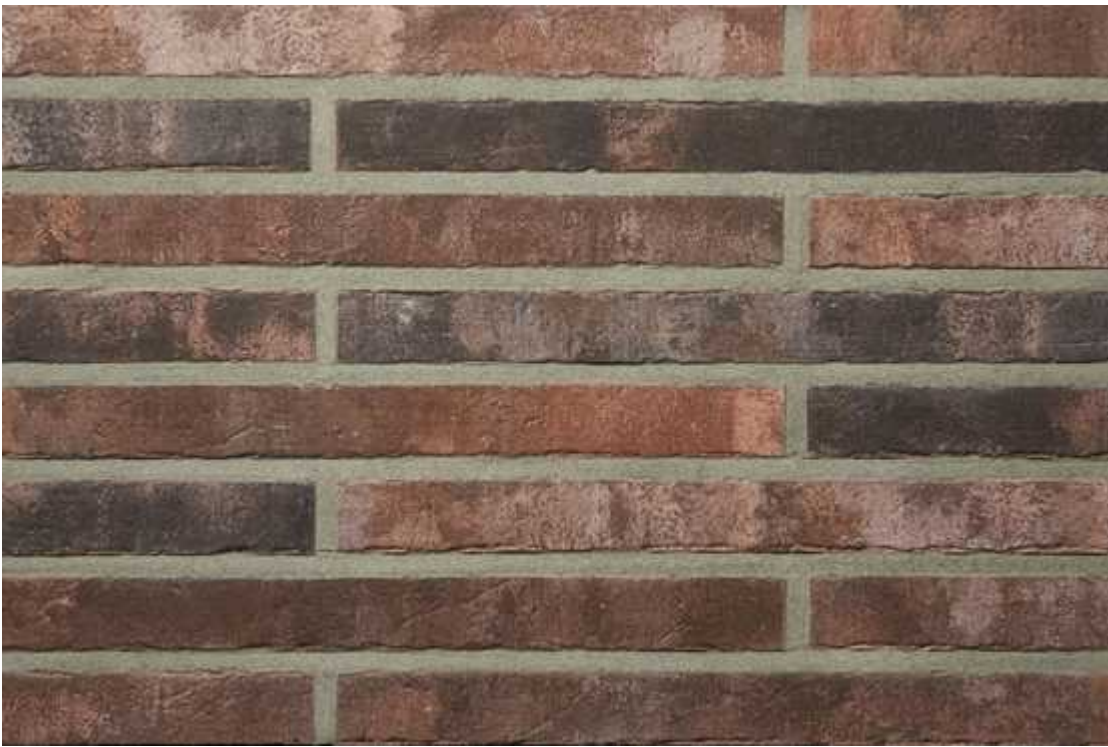

<https://www.klinker.de/produkte/klinkerriemchen/exklusiv4-2023/r1328/>

Wir sind für Sie da!

Mo - Fr 08 - 18 Uhr, Sa 09 - 13 Uhr

Tel.: +49 2297 / 9 11 00

Fugenfarben

Anthrazit

Beige-weiß

Dunkelgrau

Grau

Hellgrau

Mittelgrau