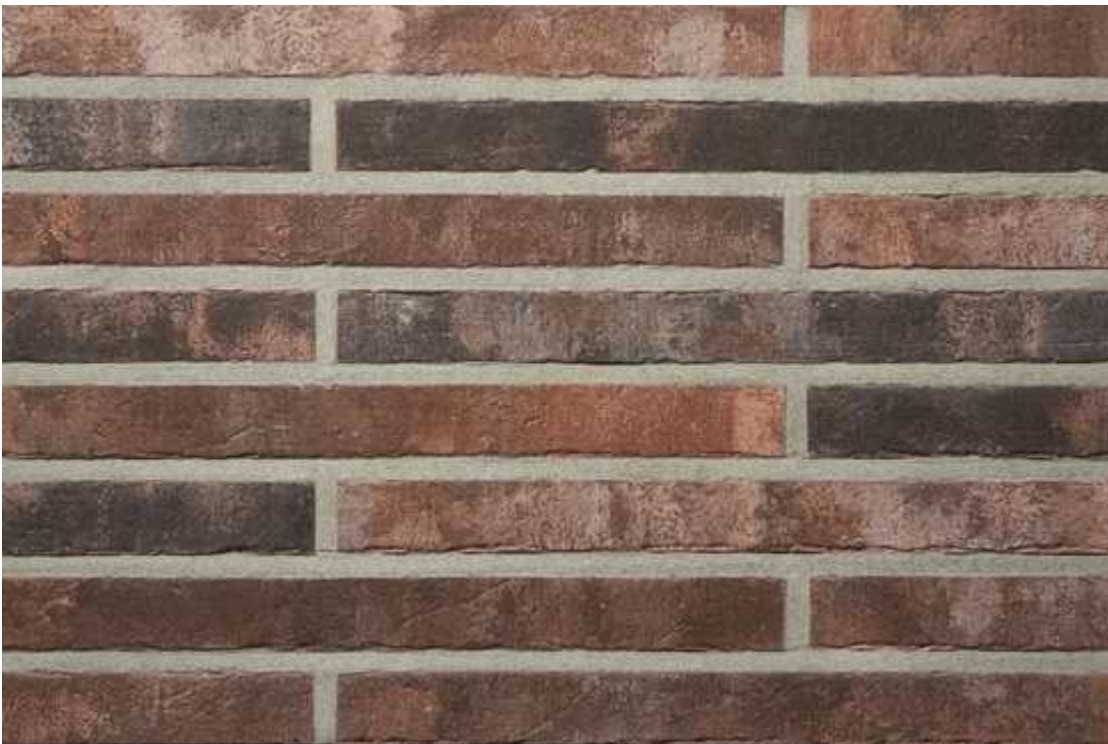

<https://www.klinker.de/produkte/klinkerriemchen/exklusiv4-2023/r1328/>

Wir sind für Sie da!

Mo - Fr 08 - 18 Uhr, Sa 09 - 13 Uhr

Tel.: +49 2297 / 9 11 00

Fugenfarben

Anthrazit

Beige-weiß

Dunkelgrau

Grau

Hellgrau

Mittelgrau