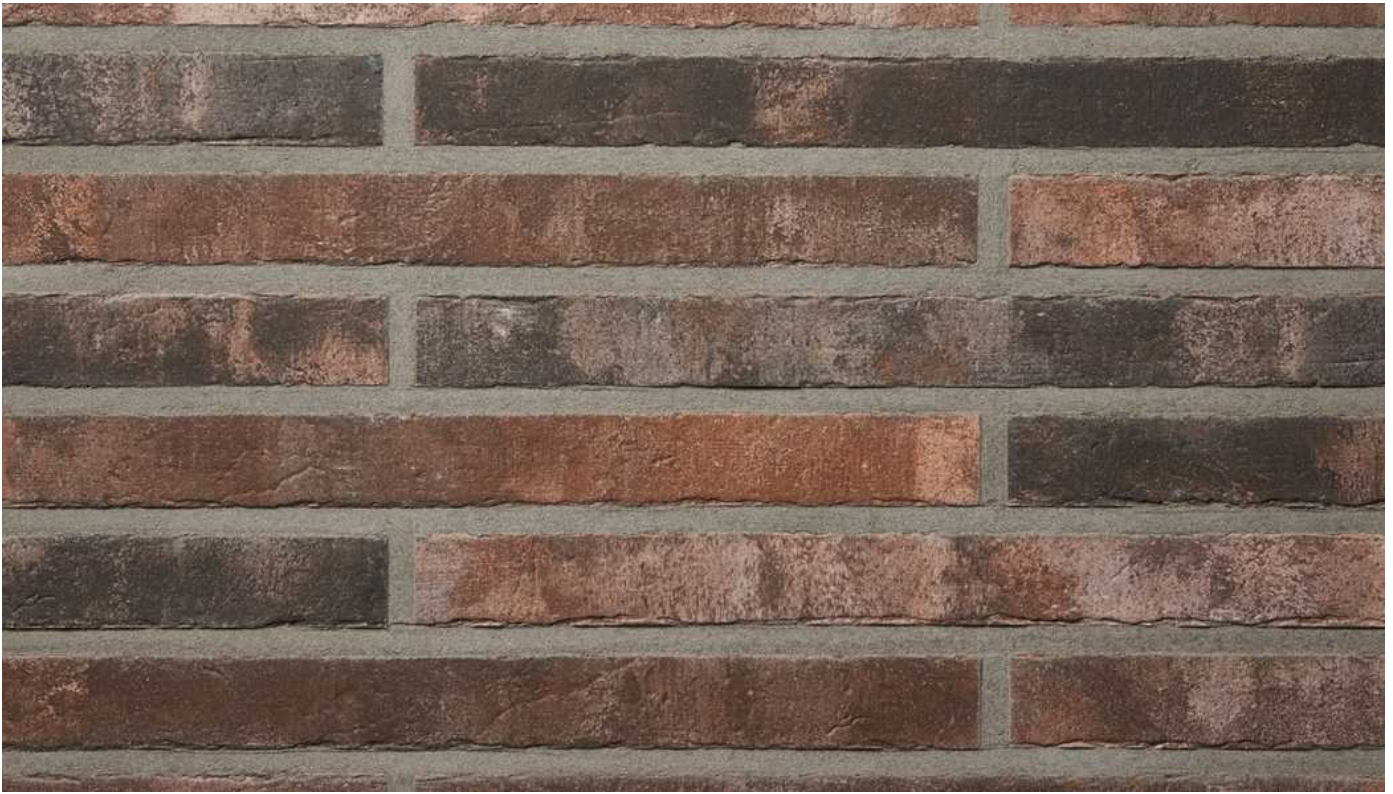

R1328

In folgenden Formaten erhältlich:

*NF | 240x10x71 | 48 Stk./m²

*DF | 240x10x52 | 64 Stk./m²

*LDF | 290x10x52 | 53 Stk./m²

*LF | 468x10x40 | 41 Stk./m²

*LF | 468x10x52 | 33 Stk./m²

*Mindestbestellmenge 1.000m²

<https://www.klinker.de/produkte/klinkerriemchen/exklusiv4-2023/r1328/>

Wir sind für Sie da!

Mo - Fr 08 - 18 Uhr, Sa 09 - 13 Uhr

Tel.: +49 2297 / 9 11 00

Fugenfarben

Anthrazit

Beige-weiß

Dunkelgrau

Grau

Hellgrau

Mittelgrau