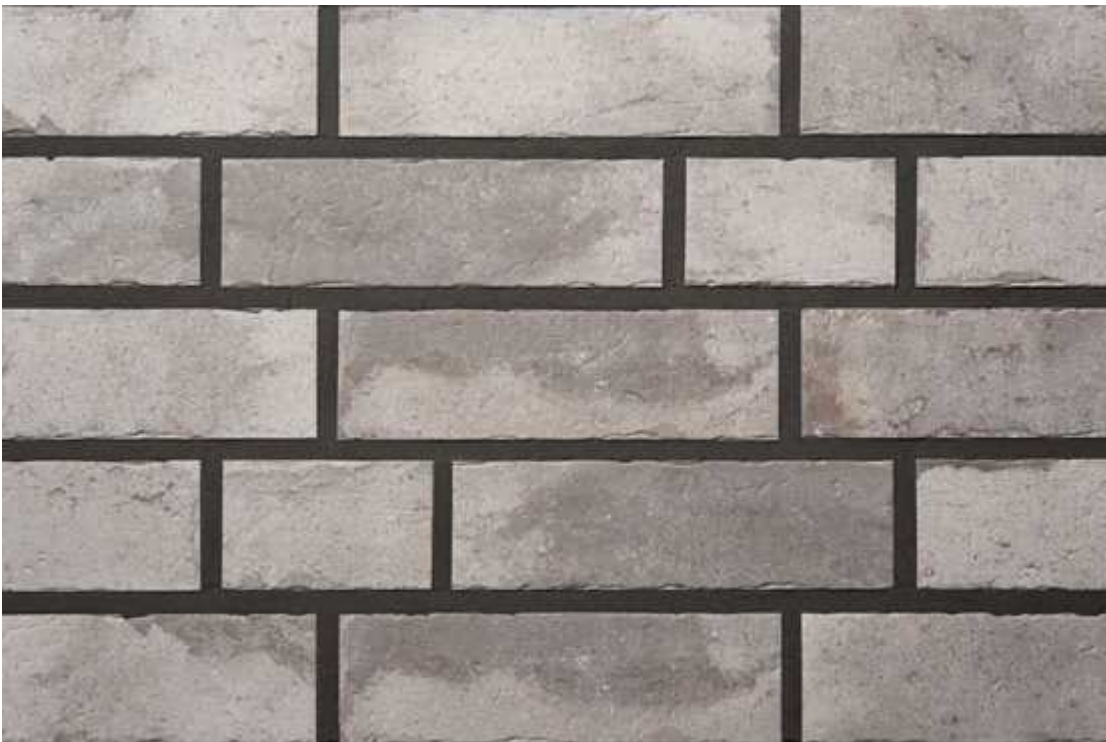

<https://www.klinker.de/produkte/klinkerriemchen/loft-2023/r1357/>

Wir sind für Sie da!

Mo - Fr 08 - 18 Uhr, Sa 09 - 13 Uhr

Tel.: +49 2297 / 9 11 00

Fugenfarben

Anthrazit

Beige-weiß

Dunkelgrau

Grau

Hellgrau